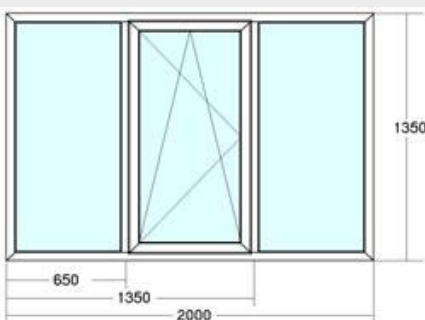

KÖMMERLING 88 mm 6 камери Дървесна имитация

стъклопакет : Бяло/4/+Високоен/4/ - 24мм – 609 лв.

KBE 70mm 5 камери бял цвят

стъклопакет : Бяло/4/+Високоен/4/ - 24мм – 369 лв.

VEKA 70 mm 5 камери бял цвят

стъклопакет : Бяло/4/+Високоен/4/ - 24мм – 376 лв.

KÖMMERLING 76 mm 5 камери бял цвят

стъклопакет : Бяло/4/+Високоен/4/ - 24мм – 425 лв.

KÖMMERLING 88 mm 6 камери бял цвят

стъклопакет : Бяло/4/+Високоен/4/ - 24мм – 511 лв.

KBE 70mm 5 камери Дървесна имитация

стъклопакет : Бяло/4/+Високоен/4/ - 24мм – 422 лв.

VEKA 70 mm 5 камери Дървесна имитация

стъклопакет : Бяло/4/+Високоен/4/ - 24мм – 493 лв.

KÖMMERLING 76 mm 5 камери Дървесна имитация

стъклопакет : Бяло/4/+Високоен/4/ - 24мм – 405 лв.

KÖMMERLING 88 mm 6 камери Дървесна имитация

стъклопакет : Бяло/4/+Високоен/4/ - 24мм – 583 лв.