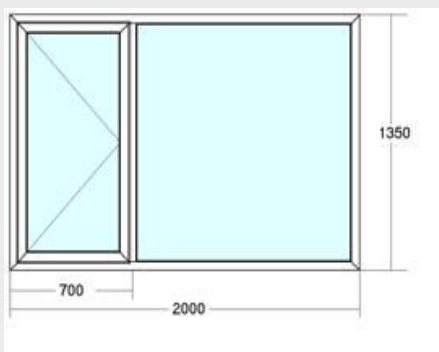

КВЕ 70mm 5 камери бял цвят

стъклопакет : Бяло/4/+Високоен/4/ - 24мм – 353 лв.

VEKA 70 mm 5 камери бял цвят

стъклопакет : Бяло/4/+Високоен/4/ - 24мм – 359 лв.

KÖMMERLING 76 mm 5 камери бял цвят

стъклопакет : Бяло/4/+Високоен/4/ - 24мм – 408 лв.

KÖMMERLING 88 mm 6 камери бял цвят

стъклопакет : Бяло/4/+Високоен/4/ - 24мм – 486 лв.

КВЕ 70mm 5 камери Дървесна имитация

стъклопакет : Бяло/4/+Високоен/4/ - 24мм – 406 лв.

VEKA 70 mm 5 камери Дървесна имитация

стъклопакет : Бяло/4/+Високоен/4/ - 24мм – 461 лв.

KÖMMERLING 76 mm 5 камери Дървесна имитация

стъклопакет : Бяло/4/+Високоен/4/ - 24мм – 475 лв.