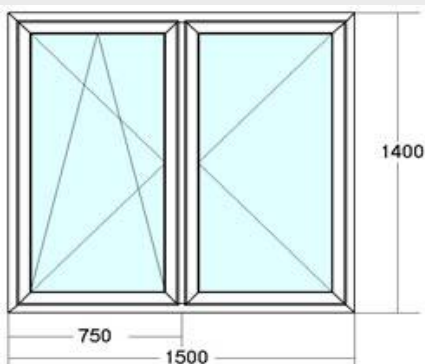

KÖMMERLING 88 mm 6 камери Дървесна имитация

стъклопакет : Бяло/4/+Високоен/4/ - 24мм – 435 лв.

KBE 70mm 5 камери бял цвят

стъклопакет : Бяло/4/+Високоен/4/ - 24мм – 361 лв.

VEKA 70 mm 5 камери бял цвят

стъклопакет : Бяло/4/+Високоен/4/ - 24мм – 354 лв.

KÖMMERLING 76 mm 5 камери бял цвят

стъклопакет : Бяло/4/+Високоен/4/ - 24мм – 426 лв.

KÖMMERLING 88 mm 6 камери бял цвят

стъклопакет : Бяло/4/+Високоен/4/ - 24мм – 527 лв.

KBE 70mm 5 камери Дървесна имитация

стъклопакет : Бяло/4/+Високоен/4/ - 24мм – 423 лв.

VEKA 70 mm 5 камери Дървесна имитация

стъклопакет : Бяло/4/+Високоен/4/ - 24мм – 479 лв.

KÖMMERLING 76 mm 5 камери Дървесна имитация

стъклопакет : Бяло/4/+Високоен/4/ - 24мм – 511 лв.