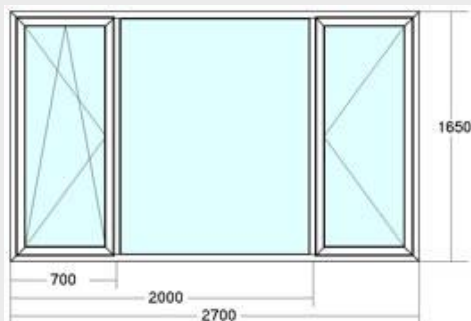

KÖMMERLING 88 mm 6 камери Дървесна имитация

стъклопакет : Бяло/4/+Високоен/4/ - 24мм – 550 лв.

КВЕ 70mm 5 камери бял цвят

стъклопакет : Бяло/4/+Високоен/4/ - 24мм – 600 лв.

VEKA 70 mm 5 камери бял цвят

стъклопакет : Бяло/4/+Високоен/4/ - 24мм – 608 лв.

KÖMMERLING 76 mm 5 камери бял цвят

стъклопакет : Бяло/4/+Високоен/4/ - 24мм – 687 лв.

KÖMMERLING 88 mm 6 камери бял цвят

стъклопакет : Бяло/4/+Високоен/4/ - 24мм – 824 лв.

КВЕ 70mm 5 камери Дървесна имитация

стъклопакет : Бяло/4/+Високоен/4/ - 24мм – 683 лв.

VEKA 70 mm 5 камери Дървесна имитация

стъклопакет : Бяло/4/+Високоен/4/ - 24мм – 784 лв.

KÖMMERLING 76 mm 5 камери Дървесна имитация

стъклопакет : Бяло/4/+Високоен/4/ - 24мм – 803 лв.