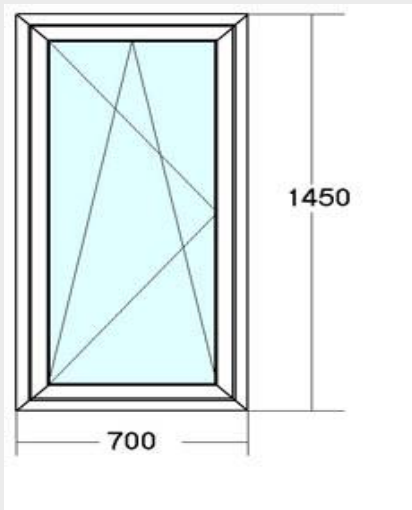

KÖMMERLING 88 mm 6 камери Дървесна имитация

стъклопакет : Бяло/4/+Високоен/4/ - 24мм – 936 лв.

КВЕ 70mm 5 камери бял цвят

стъклопакет : Бяло/4/+Високоен/4/ - 24мм – 191 лв.

VEKA 70 mm 5 камери бял цвят

стъклопакет : Бяло/4/+Високоен/4/ - 24мм – 180 лв.

KÖMMERLING 76 mm 5 камери бял цвят

стъклопакет : Бяло/4/+Високоен/4/ - 24мм – 227 лв.

KÖMMERLING 88 mm 6 камери бял цвят

стъклопакет : Бяло/4/+Високоен/4/ - 24мм – 282 лв.

КВЕ 70mm 5 камери Дървесна имитация

стъклопакет : Бяло/4/+Високоен/4/ - 24мм – 225 лв.

VEKA 70 mm 5 камери Дървесна имитация

стъклопакет : Бяло/4/+Високоен/4/ - 24мм – 246 лв.

KÖMMERLING 76 mm 5 камери Дървесна имитация

стъклопакет : Бяло/4/+Високоен/4/ - 24мм – 273 лв.

KÖMMERLING 88 mm 6 камери Дървесна имитация

стъклопакет : Бяло/4/+Високоен/4/ - 24мм – 327 лв